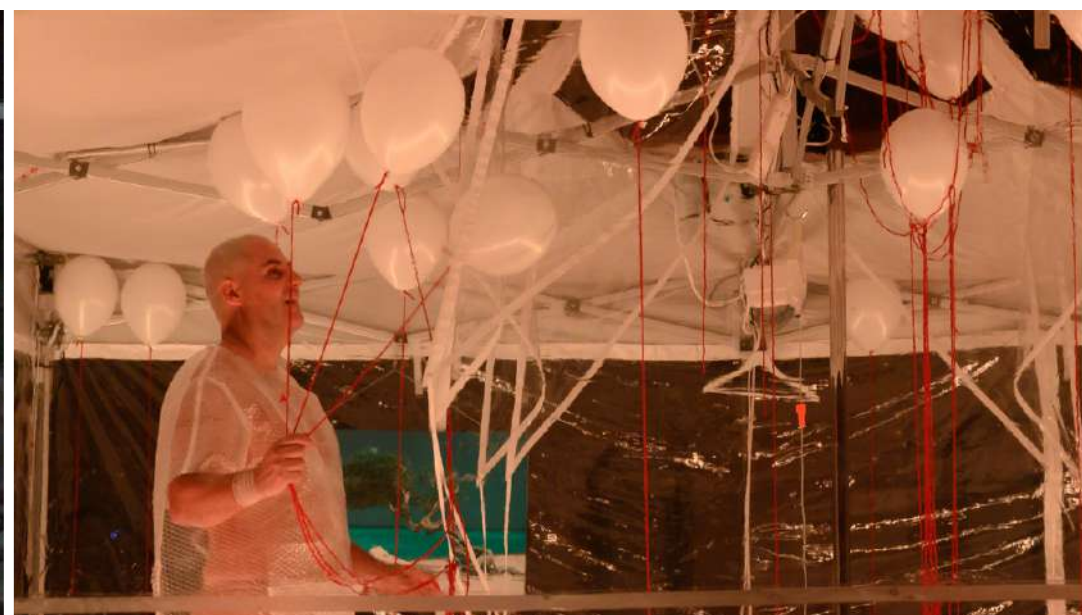

FRAGILE

Una historia paradójica y extraña sobre la fragilidad de la condición humana

FRAGILE

Sinopsis: La consciencia de nuestra Fragilidad es muy poderosa, porque nos hace tomar consciencia del valor de los otros, del valor de las pequeñas cosas, del valor de la vida.

La fragilidad nos revela aquello que realmente importa.

Es una historia basada en la experiencia personal, explicada como metáfora para llegar a la experiencia vital de muchas personas.

Una historia paradójica y extraña sobre la fragilidad de la condición humana. Un pasaje poético y metafórico, a través del relato y la representación de dos mundos: el mundo exterior (el cuerpo, el visible, la enfermedad...) y el mundo interior (la lucha por el equilibrio y la supervivencia).

Vídeo promocional: Julián Waisbord

Ficha técnica

Escenario: 5x5m a 70-80cm de altura. Debe estar hecho con tarimas modulares de 2x1m

Toma de corriente

Ambientación: oscuridad en la sala o local.

Nota: el equipo de luz (led) y sonido está incluido en la escenografía de la compañía.